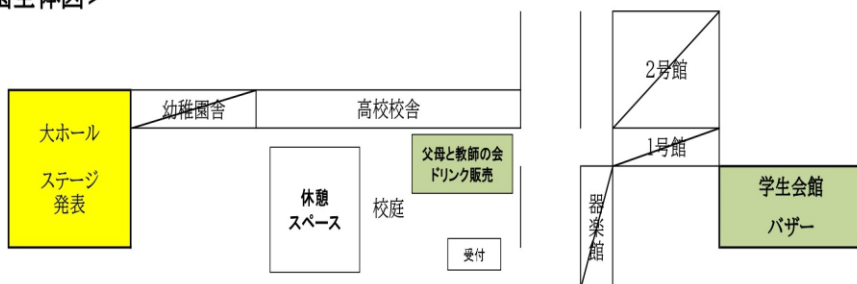

<学園全体図>

模擬店 →	青色	1F 女子トイレ	3舞(6号館2階)
イベント →	赤色	2F 女子トイレ	JKフォトめあわせぱっく
ステージ →	黄色	3F 男子トイレ	2舞(6号館3階) ゲームセンター・カラオケ・キリン
父母と教師の会 →	緑色		
立ち入り禁止 →			保育園 ⇒